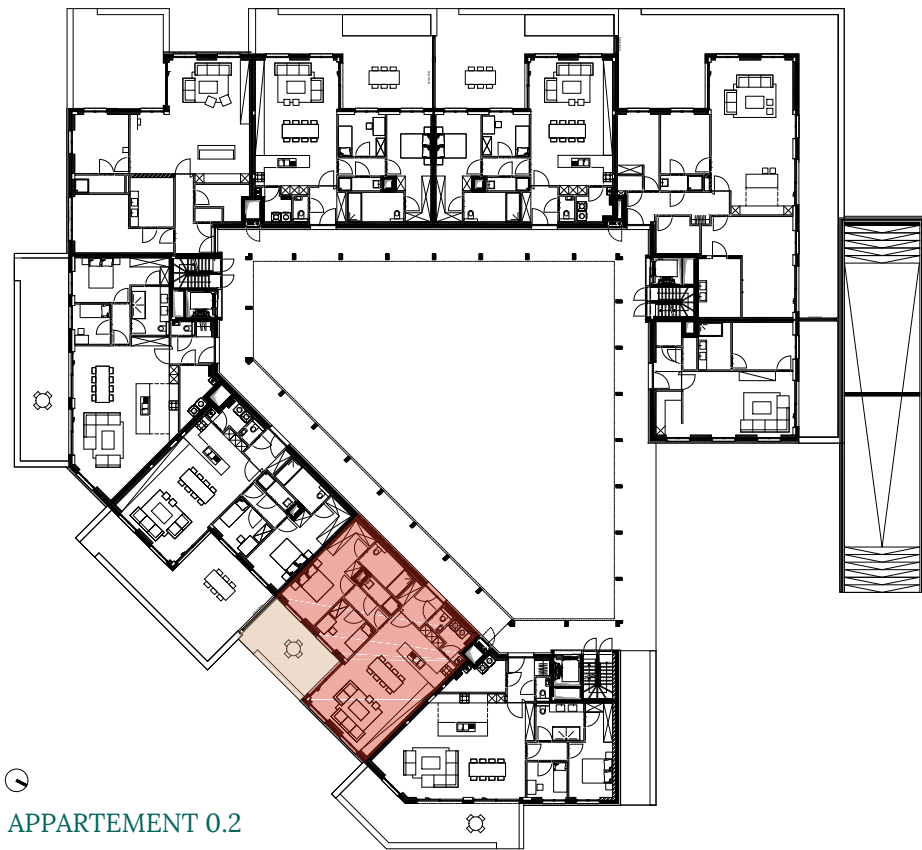

WARELLES

WONEN OP EEN LANDGOED

APPARTEMENT 0.2
N+00 GELIJKVLOERS

ZUIDOOSTGEVEL

NOORDWESTGEVEL (binnenplein)

NOTA: Deze plannen kunnen afwijken van de uiteindelijke uitvoeringsplannen.
De meubels zijn ter illustratie en afmetingen bij benadering. Onder voorbehoud van de uitvoeringsplannen.

APPARTEMENT 0.2 mogelijk met variante

bruto-oppervlakte: 114,2m²
tuin / terras: 22,1m²

1/75 0 0,75 1,5 2,25 3 m